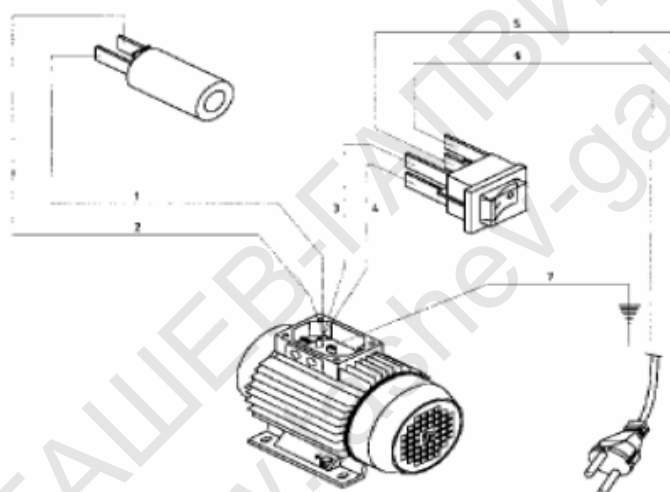

Схема на резервните части

7	GIALLO/VERDE	YELLOW/GREEN	GELB/GRUNNE	JAUNE/VERT	AMARILLO/VERDE
6	MARRONE	BROWN	BRAUN	BRUN	PARDO
5	BLU	BLUE	BLAU	BLEU	AZUL
4	NERO	BLACK	SCHWARZ	NOIR	NEGRO
3	ROSSO	RED	ROT	ROUGE	ROJO
2	VERDE	GREEN	GRÜN	VERT	VERDE
1	BIANCO	WHITE	WEISS	BLANC	BLANCO
POS.	COLORE	COLOR	FARBE	COULEUR	COLOR

7. – жълт/зелен

6. – кафяв

ЦВЯТ